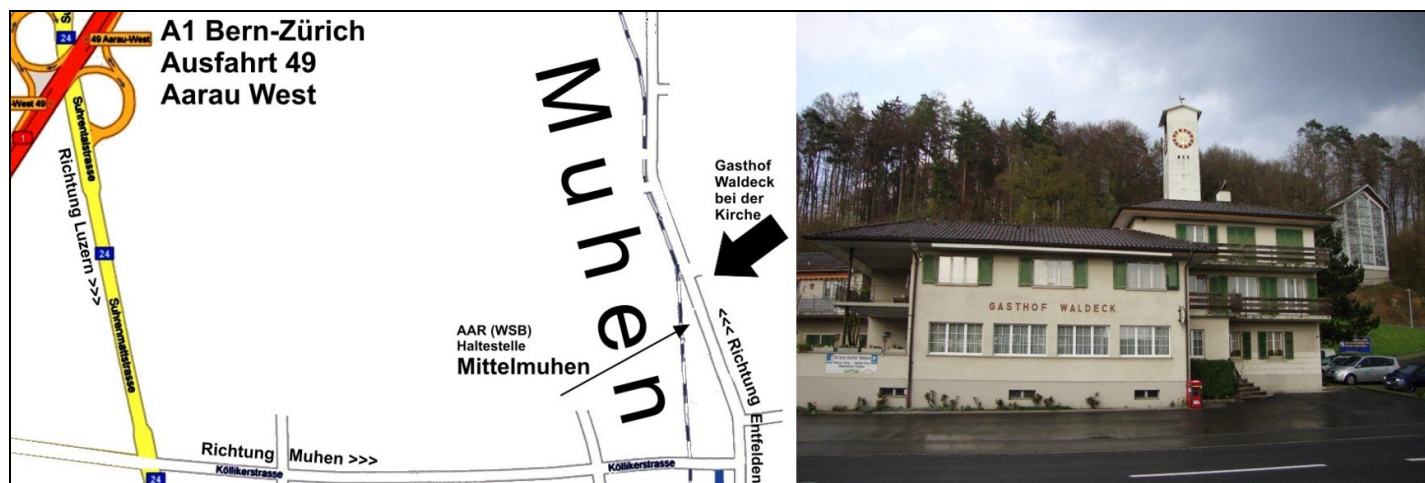

Tauschtreffen 2012

Club Kaffee Doppelcrème

Gasthof Waldeck - Hauptstrasse 43 - 5037 Muhen AG

Sonntag	05.02.2012	10.00 - 17.00 Uhr
Sonntag	18.03.2012	10.00 - 17.00 Uhr (mit GV / avec AG)
Sonntag	06.05.2012	10.00 - 17.00 Uhr
Sonntag	02.09.2012	10.00 - 17.00 Uhr
Sonntag	11.11.2012	10.00 - 17.00 Uhr

Eintritt für Nicht-Mitglieder Fr. 5.00

Anreise mit dem Auto

Autobahn Zürich-Bern, Ausfahrt Nr. 49 Aarau West
Nach der Ausfahrt Richtung Luzern
Bei der ersten Kreuzung (Ampel) links nach Muhen
Man sieht schon von weitem den Kirchturm
In Muhen links Richtung Entfelden
Die Waldeck ist dann auf der rechten Seite unterhalb der Kirche

Genügend Parkplätze

Parkplatz vor dem Haus, Parkhaus neben Restaurant,
und Parkplatz über die Strasse (um das Gemeindehaus herum fahren)
Es hat eine Fussgänger-Unterführung zurück zum Restaurant

Anreise mit der AAR Bahn (WSB)